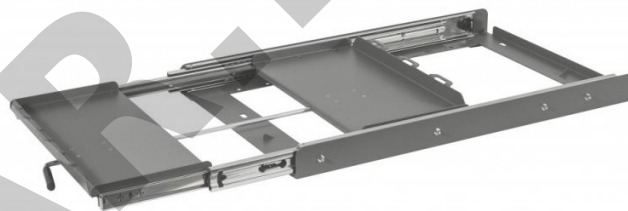

Каталог запчастей для автохолодильников

Крепление выдвижного типа для автохолодильников Indel B TB46/ TB60

Крепление выдвижного типа для автохолодильников Indel B TB46/ TB60

Розничная цена Крепление выдвижного типа для автохолодильников Indel B TB46/ TB60 : **19599 руб.**

Артикул : **TB46 / TB60**

Крепление предназначено для автохолодильников Indel B моделей TB46 и TB60. Оно крепится на автомобиль. Холодильник вставляется в специальные пазы на подвижной плите крепления, что предотвращает его непреднамеренной перемещение. В добавок к этому в комплекте с креплением поставляются четыре ремня, которые так же закрепляют неподвижно автохолодильник через ручки. Само крепление имеет три положения: -полностью сдвинутое -выдвинутое на половину - выдвинутое на максимальную длину. Все три положения имеют фиксацию.